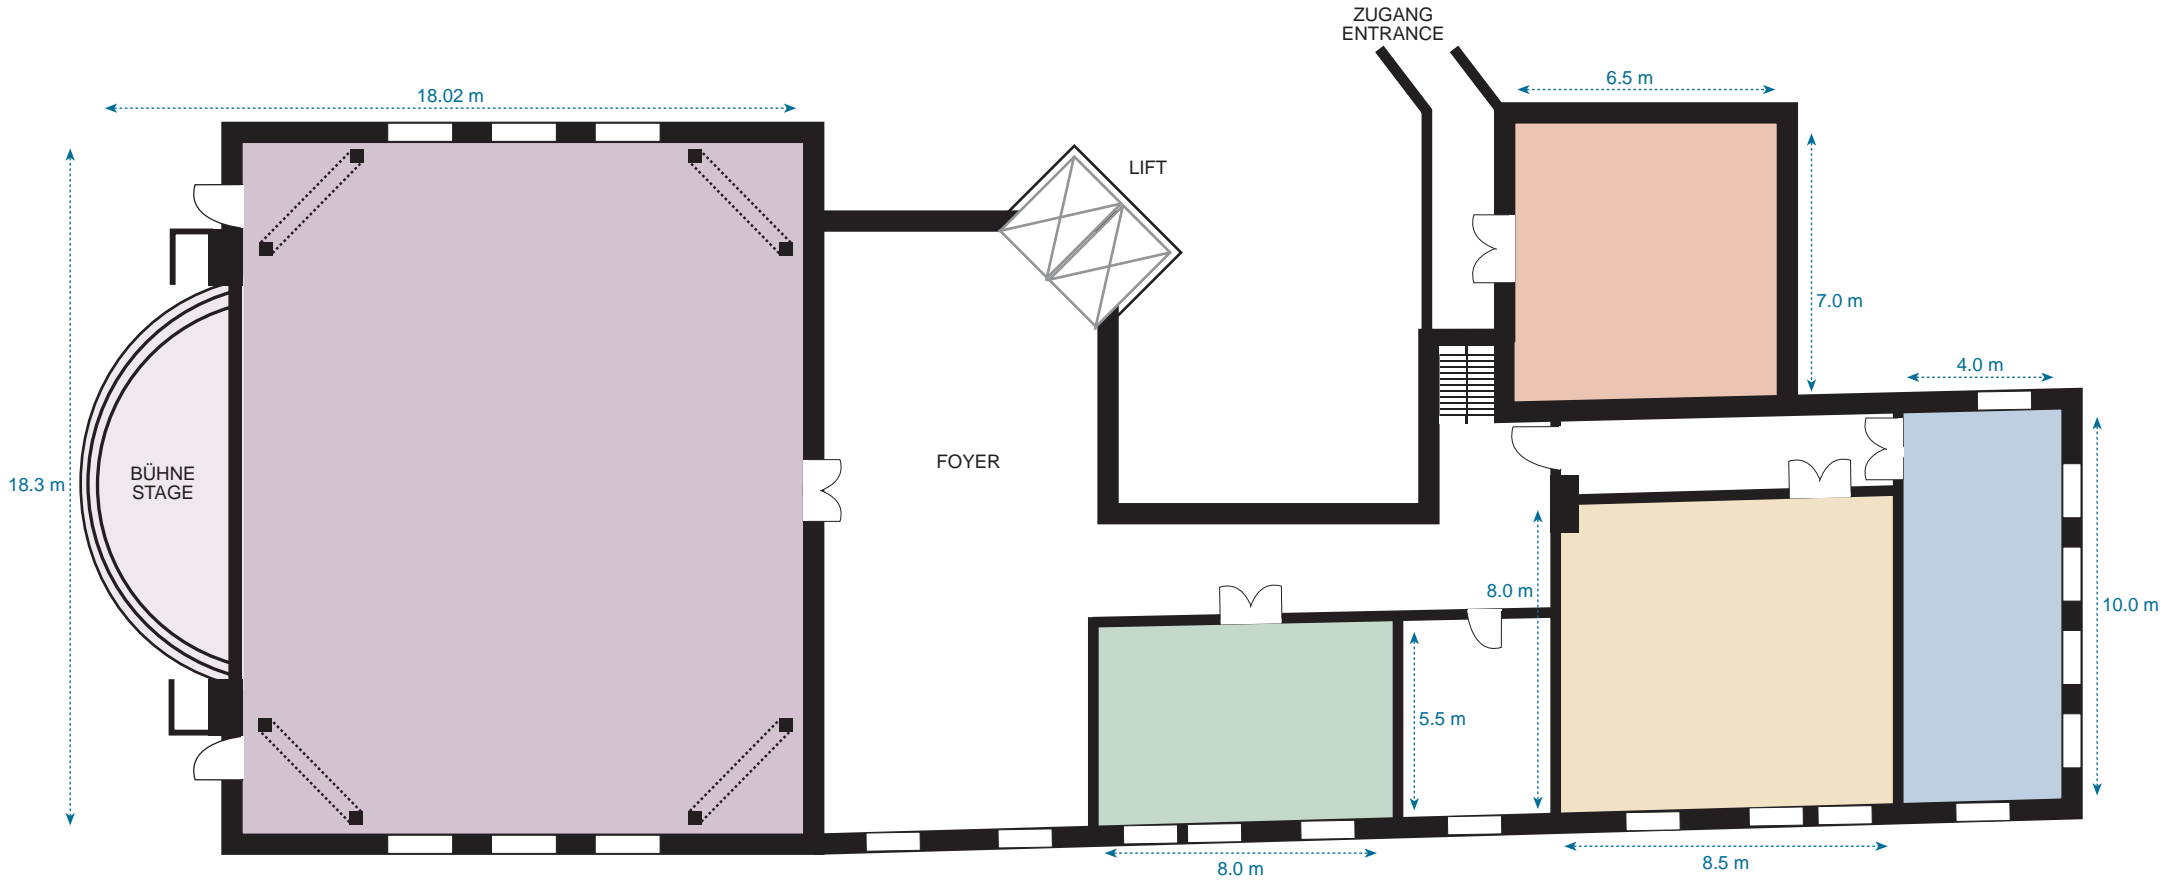

Ballsaal

Pöppelmann

Böttger

Canaletto

Semper

0 5 10 m (1:200)